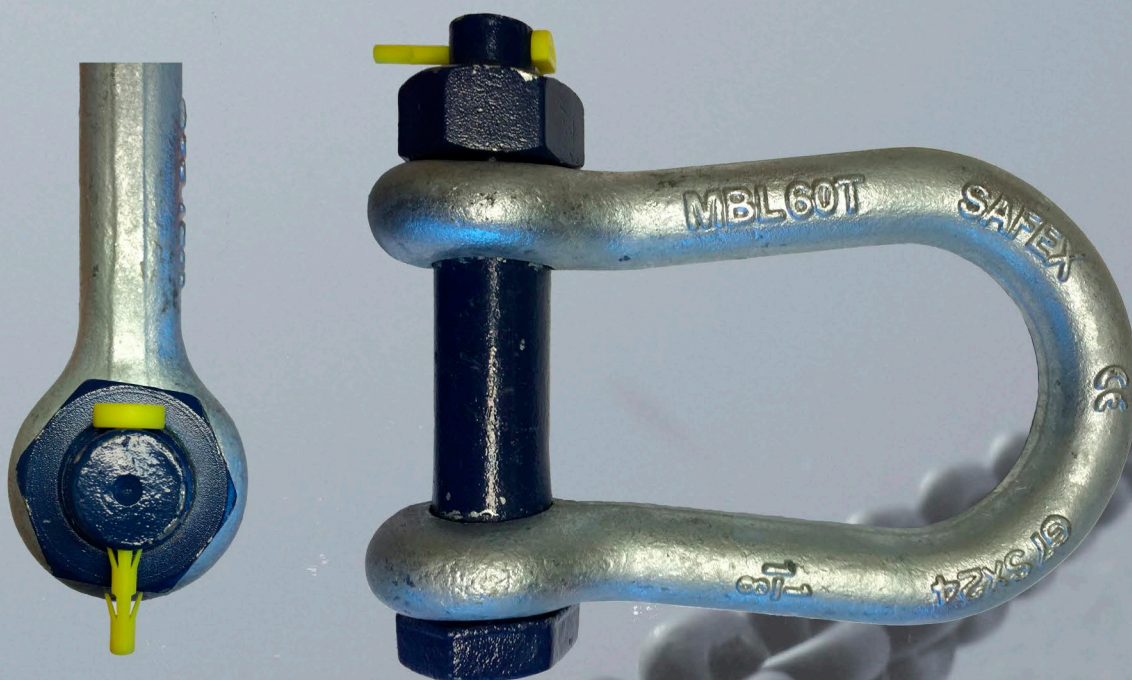

SSP-SAFEX[®] SECURE PIN

Fordeler

- Passer til samtlige SAFEX[®] fortøyningssjakler med nominelt låsehull på 6 mm
- Raskere montering og ikke minst mye lettere
- Skader ikke operatør ved montering eller demontering
- Ruster ikke og langt mer synlig ved ROV inspeksjoner
- Dobbelt sikring med mothaker og friksjon
- Robust og spesialprodusert plastmateriale

Bruksanvisning

- Presses helt inn slik at hodet bunner mot bolten
- Sjekk at mothaker gir inngrep ved å presse motsatt vei

For ytterligere informasjon ta kontakt med Tommy Sivertsen på e-post tommy@eiva-safex.no eller på tlf. 976 96 774