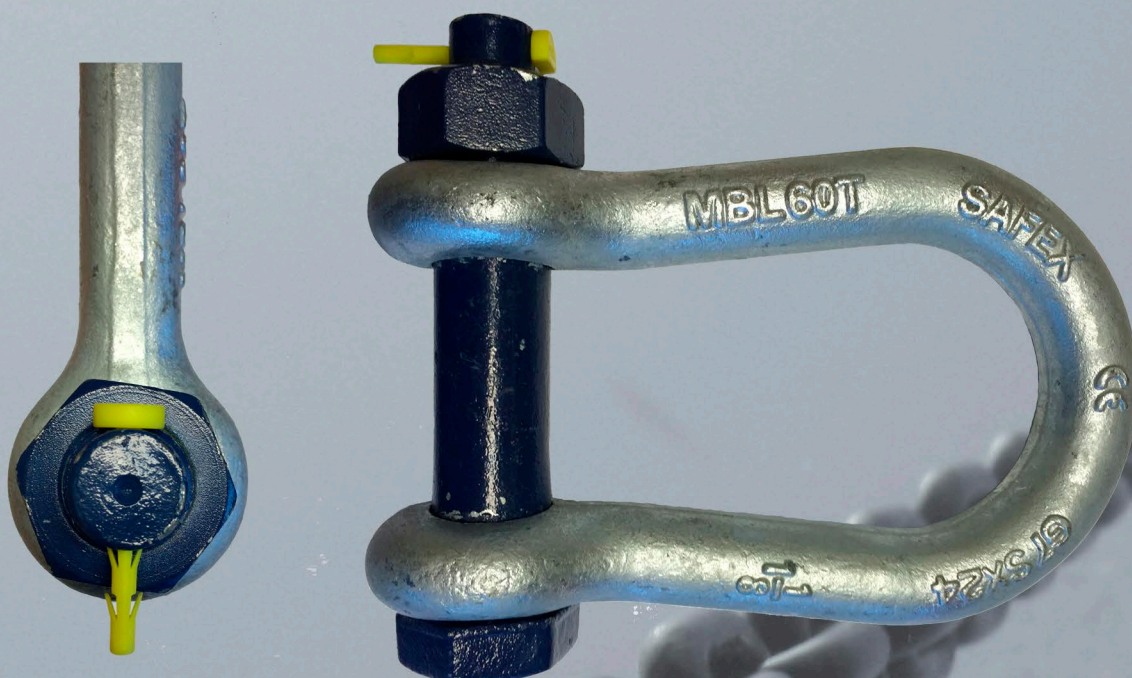

SSP-SAFEX® SECURE PIN

Fordeler

- Passer til samtlige SAFEX® fortøyningssjakler med nominelt låsehull på 6 mm
- Raskere montering og ikke minst mye lettere
- Skader ikke operatør ved montering eller demontering
- Ruster ikke og langt mer synlig ved ROV inspeksjoner
- Dobbel sikring med mothaker og friksjon
- Robust og spesialprodusert plastmateriale

Bruksanvisning

- Presses helt inn slik at hodet bunner mot bolten
- Sjekk at mothaker gir inngrep ved å presse motsatt vei

For ytterligere informasjon ta kontakt med Tommy Sivertsen på e-post tommy@eiva-safex.no eller på tlf. 976 96 774