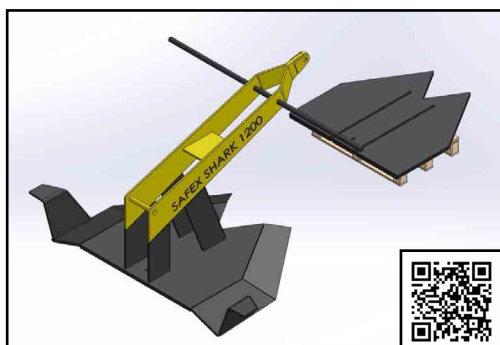

EIVA[®]

SAFEX[®]

et TESS firma

Godt forankret med bunnfester fra EIVA-SAFEX

SAFEX[®] SHARK-anker

**SAFEX[®] ELPHANT for
ekstremt krevende
bunnforhold**

SAFEX® SHARK - setter seg på første forsøk

Egenskaper

- Anker for bløtbunn
- Solid utførelse, dobbel shank
- Rund bolt i bakkant for enkel låring
- Vinger for lettere nedgraving og bedre holdekraft.
Tverrstokk for økt stabilitet
- Kommer i 3 størrelser; 800, 1200 og 1600 kg
- Innsveiset løftepunkt for sikker lasting/lossing

Eksempel på nedfiring og tiltrekking av anker.

Trenger du mer vekt i bunnfeste? Vi har utviklet loddplate til våre SAFEX® SHARK-anker

Loddplaten monteres fast i eksisterende bunnplate med medfølgende bolter. Det er også mulig å montere flere plater oppå hverandre for å øke vekten ytterligere.

SAFEX® ELEPHANT 6500 for ekstremt krevende bunnforhold

Egenskaper

- For hard og vanskelig bunn
- Sideplater og tenner for bedre holdekraft og lettere nedgraving
- Fylles med betong på stedet for lavere transportkostnad – veier hele 4,1 tonn under vann
- Flere innfestninger for justering av linevinkel
- Kan seriekobles for ytterligere holdekraft eller kombineres med SAFEX® SHARK