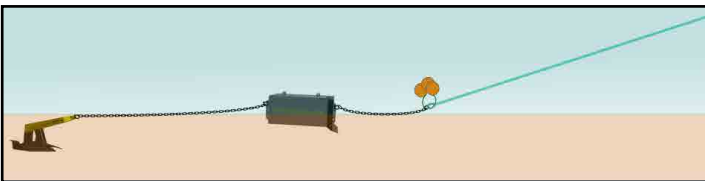

- Anker for bløtbunn
- Solid utførelse, dobbel shank
- Rund bolt i bakkant for enkel låring
- Vinger for lettere nedgraving og bedre holdekraft.
Tverrstokk for økt stabilitet
- Kommer i 3 størrelser; 800, 1200 og 1600 kg
- Innsveiset løftepunkt for sikker lasting/lossing

Eksempel på nedfiring og tiltrekking av anker.

Trenger du mer vekt i bunnfeste? Vi har utviklet loddplate til våre SAFEX® SHARK-anker

Loddplaten monteres fast i eksisterende bunnplate med medfølgende bolter. Det er også mulig å montere flere plater oppå hverandre for å øke vekten ytterligere.

Scan QR-koden for animasjon av montering

Varenummer	Varetype	Holdekraft under optimale forhold (tonn)	MBL øye (tonn)	Vekt (kg)	Vekt med loddplate (kg)
25050050	SAFEX® SHARK 800	35	139,2	807	1300
25050060	SAFEX® SHARK 1200	50	139,2	1217	1530
25050070	SAFEX® SHARK 1600	64	139,2	1617	2050

SAFEX® ELEPHANT 6500 for ekstremt krevende bunnforhold

Egenskaper

- For hard og vanskelig bunn
- Sideplater og tenner for bedre holdekraft og lettere nedgraving
- Fylles med betong på stedet for lavere transportkostnad – veier hele 4,1 tonn under vann
- Flere innfestninger for justering av linevinkel
- Kan seriekobles for ytterligere holdekraft eller kombineres med SAFEX® SHARK