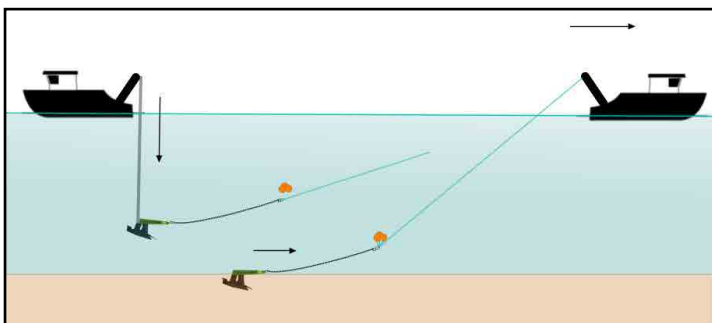

EIVA[®]

SAFEX[®]

et TESS firma

Godt forankret med bunnfester fra EIVA-SAFEX

SAFEX[®] SHARK-anker

**SAFEX[®] ELPHANT for
ekstremt krevende
bunnforhold**

SAFEX® SHARK - setter seg på første forsøk

Egenskaper

- Anker for bløtbunn
- Solid utførelse, dobbel shank
- Rund bolt i bakkant for enkel låring
- Vinger for lettere nedgraving og bedre holdekraft.
Tverrstokk for økt stabilitet
- Kommer i 3 størrelser; 800, 1200 og 1600 kg
- Innsveiset løftepunkt for sikker lasting/lossing

Eksempel på nedfiring og tiltrekking av anker.

Trenger du mer vekt i bunnfeste? Vi har utviklet loddplate til våre SAFEX® SHARK-anker

Loddplaten monteres fast i eksisterende bunnplate med medfølgende bolter. Det er også mulig å montere flere plater oppå hverandre for å øke vekten ytterligere.

SAFEX® ELEPHANT 6500 for ekstremt krevende bunnforhold

Egenskaper

- For hard og vanskelig bunn
- Sideplater og tenner for bedre holdekraft og lettere nedgraving
- Fylles med betong på stedet for lavere transportkostnad – veier hele 4,1 tonn under vann
- Flere innfestninger for justering av linevinkel
- Kan seriekobles for ytterligere holdekraft eller kombineres med SAFEX® SHARK